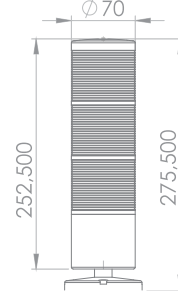

3 KATLI IŞIKLI KOLONLAR

FNAZ-70D

- Siparişinizde kodun sonuna "D" eklendiğinde ürün standart olarak devrilme aparatı ile üretilir.
- Devrilme aparatı ilave edilen siparişlerinizde liste fiyatına **8$** ilave edilir.
- FNAZ-7024-FB1-D

FNAZ-70L

- Siparişinizde kodun sonuna "L" eklendiğinde ürün standart olarak duvar montaj ayağı ile üretilir.
- Duvar montaj ayağı ilave edilen siparişlerinizde liste fiyatı değişmemektedir.
- FNAZ-7024-FB1-L

105dB Ses Seçeneği

- Siparişinizde kodun sonuna "HV" eklendiğinde ürün standart olarak 105dB buzzer ile üretilir.
- Yüksek sesli buzzer ilave edilen siparişlerinizde liste fiyatına **10$** ilave edilir.
- FNAZ-7024-FB1-HV

- 12x2W SMD değişebilir led modülü
- 2 yıl garantili
- 80-110dB ses şiddeti
- ABS gövde
- Polikarbonat lens
- Tabana ve duvar montaj edilir
- Su, toz ısı ve uv ışınlarından etkilenmez
- Sabit-Flaşör-Çakar-Döner ve Buzzerlı çalışma seçenekleri
- 50.000 saat led ömürlü
- **Ses ve ışık ayrı ayrı kumanda edilebilir**
- Direk enerji verilebilir voltaj seçenekleri: 24VDC • 48VDC • 220VAC
- Harici besleme voltaj seçenekleri: 12-24V AC/DC • 85-260V AC/DC

*Harici beslemeli ürünleri röle ile çalışmaktadır, sinyal kablolarına voltaj vermeyiniz.
*Direk enerjili ürünler sinyal kablolarına voltaj verilerek çalışmaktadır.

Ürün Kodu	Çalışma Seçeneği	Besleme	Renk	Fiyat (USD)
FNAZ-7013-S3	Sabit	12-24 AC/DC	Kırmızı-Yeşil-Sarı	35,00
FNAZ-7024-S3	Sabit	24V/DC	Kırmızı-Yeşil-Sarı	35,00
FNAZ-7022-S3	Sabit	40-260V AC/DC	Kırmızı-Yeşil-Sarı	40,00
FNAZ-7012-S3	Sabit	220V/AC	Kırmızı-Yeşil-Sarı	40,00
FNAZ-7013-F3	Flaşör-Sabit	12-24 AC/DC	Kırmızı-Yeşil-Sarı	40,00
FNAZ-7024-F3	Flaşör	24V/DC	Kırmızı-Yeşil-Sarı	40,00
FNAZ-7022-F3	Flaşör-Sabit	40-260V AC/DC	Kırmızı-Yeşil-Sarı	45,00
FNAZ-7012-F3	Flaşör-Sabit	220V/AC	Kırmızı-Yeşil-Sarı	45,00
FNAZ-7013-C3	Çakar	12-24 AC/DC	Kırmızı-Yeşil-Sarı	40,00
FNAZ-7024-C3	Çakar	24V/DC	Kırmızı-Yeşil-Sarı	40,00
FNAZ-7022-C3	Çakar	40-260V AC/DC	Kırmızı-Yeşil-Sarı	45,00
FNAZ-7012-C3	Çakar	220V/DC	Kırmızı-Yeşil-Sarı	45,00
FNAZ-7013-D3	Döner	12-24 AC/DC	Kırmızı-Yeşil-Sarı	40,00
FNAZ-7024-D3	Döner	24V/DC	Kırmızı-Yeşil-Sarı	40,00
FNAZ-7022-D3	Döner	40-260V AC/DC	Kırmızı-Yeşil-Sarı	45,00
FNAZ-7012-D3	Döner	220V/AC	Kırmızı-Yeşil-Sarı	45,00
FNAZ-7013-SB3	Sabit-Buzzer	12-24 AC/DC	Kırmızı-Yeşil-Sarı	45,00
FNAZ-7024-SB3	Sabit-Buzzer	24V/DC	Kırmızı-Yeşil-Sarı	45,00
FNAZ-7022-SB3	Sabit-Buzzer	40-260V AC/DC	Kırmızı-Yeşil-Sarı	50,00
FNAZ-7012-SB3	Sabit-Buzzer	220V/DC	Kırmızı-Yeşil-Sarı	50,00
FNAZ-7013-FB3	Flaşör-Sabit-Buzzer	12-24 AC/DC	Kırmızı-Yeşil-Sarı	50,00
FNAZ-7024-FB3	Flaşör-Sabit-Buzzer	24V/DC	Kırmızı-Yeşil-Sarı	50,00
FNAZ-7022-FB3	Flaşör-Sabit-Buzzer	40-260V AC/DC	Kırmızı-Yeşil-Sarı	55,00
FNAZ-7012-FB3	Flaşör-Sabit-Buzzer	220V/DC	Kırmızı-Yeşil-Sarı	55,00
FNAZ-7013-CB3	Çakar-Buzzer	12-24 AC/DC	Kırmızı-Yeşil-Sarı	50,00
FNAZ-7024-CB3	Çakar-Buzzer	24V/DC	Kırmızı-Yeşil-Sarı	50,00
FNAZ-7022-CB3	Çakar-Buzzer	40-260V AC/DC	Kırmızı-Yeşil-Sarı	55,00
FNAZ-7012-CB3	Çakar-Buzzer	220V/DC	Kırmızı-Yeşil-Sarı	55,00
FNAZ-7013-DB3	Döner-Buzzer	12-24 AC/DC	Kırmızı-Yeşil-Sarı	50,00
FNAZ-7024-DB3	Döner-Buzzer	24V/DC	Kırmızı-Yeşil-Sarı	50,00
FNAZ-7022-DB3	Döner-Buzzer	40-260V AC/DC	Kırmızı-Yeşil-Sarı	55,00
FNAZ-7012-DB3	Döner-Buzzer	220V/DC	Kırmızı-Yeşil-Sarı	55,00