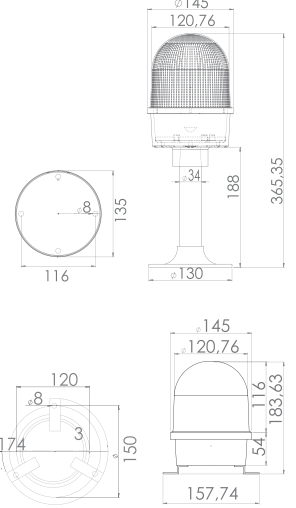

ENDÜSTRİYEL İKAZ LAMBALARI VE SİRENLER

- Süper Parlak 5x3W Power Ledli
- 2 Yıl garantili
- **105dB** ses şiddeti
- Alüminyum gövde
- Polikarbonat lens
- Darbelere karşı kafes koruma
- Tabana ve Duvara montaj edilebilir
- Su, toz, ısı ve uv ışınlarından etkilenmez
- 50.000 Saat led ömürlü
- 3 ayrı ışık modu
- (Tek çakar - Sağ sol çakar - 3 çakar)
- **Ses ve ışık değiştirme butonu**
- 12-24V AC/DC • 85-260V AC/DC

YENİ

Ürün Kodu	Tip	Besleme	Kutu Adeti	Fiyat (USD)
FNAZ-DU12513-.....	Çakar Döküm Tepe Lambası	12-24V AC/DC	6	95,00
FNAZ-DU12522-.....	Çakar Döküm Tepe Lambası	85-260V AC/DC	6	110,00
FNAZ-DU12513-KFS-.....	Çakar Döküm Tepe Lambası	12-24V AC/DC	6	110,00
FNAZ-DU12522-KFS-.....	Çakar Döküm Tepe Lambası	85-260V AC/DC	6	120,00
FNAZ-D12513-.....	Çakar Döküm Tepe Lambası	12-24V AC/DC	6	85,00
FNAZ-D12522-.....	Çakar Döküm Tepe Lambası	85-260V AC/DC	6	95,00
FNAZ-D12513-B-.....	Çakar Döküm Buzzerlı Tepe Lambası	12-24V AC/DC	6	95,00
FNAZ-D12522-B-.....	Çakar Döküm Buzzerlı Tepe Lambası	85-260V AC/DC	6	110,00
FNAZ-D12513-KFS-.....	Çakar Döküm Kafesli Tepe Lambası	12-24V AC/DC	6	95,00
FNAZ-D12522-KFS-.....	Çakar Döküm Kafesli Tepe Lambası	85-260V AC/DC	6	110,00
FNAZ-D12513-B-KFS-.....	Çakar Döküm Buzzerlı Kafesli Tepe Lambası	12-24V AC/DC	6	105,00
FNAZ-D12522-B-KFS-.....	Çakar Döküm Buzzerlı Kafesli Tepe Lambası	85-260V AC/DC	6	120,00

ENDÜSTRİYEL IŞIKLI SİRENLER

- Süper Parlak 5x3W Power Ledli
- 2 Yıl garantili
- **120-130dB** ses şiddeti
- Alüminyum gövde
- Polikarbonat lens
- Darbelere karşı kafes koruma
- Tabana ve Duvara montaj edilebilir
- Su, toz, ısı ve uv ışınlarından etkilenmez
- 50.000 Saat led ömürlü
- Çakar ışık modu
- 12V/DC • 24V/DC • 48V/DC • 110V/AC • 230V/AC