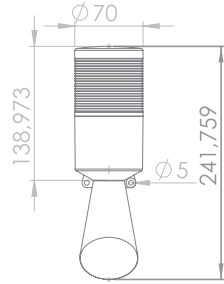

7 Ayır Melodi 7 Ayır Ses Çıkışı

- SMD Değişebilir led modülü
- **Aynı üründe 7 ayrı melodi 7 ayrı ses çıkışı**
- 2 Yıl garantili
- 85-120dB ses şiddeti
- ABS gövde
- Polikarbonat lens
- Duvar montaj
- Su, toz, ısı ve uv ışınlarından etkilenmez
- Sabit-Flaşör-Çakar-Döner ve Buzzerlı çalışma seçenekleri
- **Ses ve Işık ayrı ayrı kumanda edilir**
- 50.000 Saat led ömürlü
- 12-24V AC/DC • 24VDC • 48VDC • 85-260VAC/DC

Renk Kodları Siparişlerinizde Kodun Sonunda Yer Alır.

Bir katlı ışıklı kolonlar standart olarak kırmızı renkte üretilir.

Diğer renkler için siparişlerinizde kodun sonuna renk kodunu belirtiniz.

Ürün Kodu	Çalışma Seçeneği	Besleme	Renk	Fiyat (USD)
FNAZ-EB7013-F1	7 Mod Flaşör END Borulu Korna	12-24 AC/DC	Kırmızı	45,00
FNAZ-EB7022-F1	7 Mod Flaşör END Borulu Korna	85-260V AC/DC	Kırmızı	45,00
FNAZ-EB7013-C1	7 Mod Çalar END Borulu Korna	12-24 AC/DC	Kırmızı	48,00
FNAZ-EB7022-C1	7 Mod Çalar END Borulu Korna	85-260V AC/DC	Kırmızı	48,00
FNAZ-EB7013-D1	7 Mod Döner END Borulu Korna	12-24 AC/DC	Kırmızı	48,00
FNAZ-EB7024-D1	7 Mod Döner END Borulu Korna	85-260V AC/DC	Kırmızı	48,00