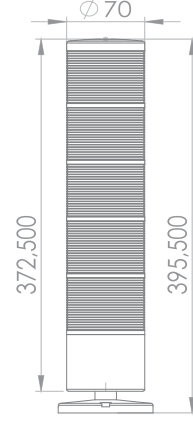

5 KATLI IŞIKLI KOLONLAR

FNAZ-70D

- Siparişinizde kodun sonuna "D" eklendiğinde ürün standart olarak devrilme aparatı ile üretilir.
- Devrilme aparatı ilave edilen siparişlerinizde liste fiyatına **8$** ilave edilir.
- FNAZ-7024-FB1-D

FNAZ-70L

- Siparişinizde kodun sonuna "L" eklendiğinde ürün standart olarak duvar montaj ayağı ile üretilir.
- Duvar montaj ayağı ilave edilen siparişlerinizde liste fiyatı değişmemektedir.
- FNAZ-7024-FB1-L

105dB Ses Seçeneği

- Siparişinizde kodun sonuna "HV" eklendiğinde ürün standart olarak 105dB buzzer ile üretilir.
- Yüksek sesli buzzer ilave edilen siparişlerinizde liste fiyatına **10$** ilave edilir.
- FNAZ-7024-FB1-HV

- 12x2W SMD değişebilir led modülü
- 2 yıl garantili
- 80-110dB ses şiddeti
- ABS gövde
- Polikarbonat lens
- Tabana ve duvar montaj edilir
- Su, toz ısı ve uv ışınlarından etkilenmez
- Sabit-Flaşör-Çakar-Döner ve Buzzerlı çalışma seçenekleri
- 50.000 saat led ömür
- **Ses ve ışık ayrı ayrı kumanda edilebilir**
- Direk enerji verilebilir voltaj seçenekleri: 24VDC • 48VDC • 220VAC
- Harici besleme voltaj seçenekleri: 12-24V AC/DC • 85-260V AC/DC

*Harici beslemeli ürünleri röle ile çalışmaktadır, sinyal kablolarına voltaj vermeyiniz.
*Direk enerjili ürünler sinyal kablolarına voltaj verilerek çalışmaktadır.

Ürün Kodu	Çalışma Seçeneği	Besleme	Renk	Fiyat (USD)
FNAZ-7013-S5	Sabit	12-24 AC/DC	Kırmızı-Yeşil-Sarı-Mavi-Beyaz	45,00
FNAZ-7024-S5	Sabit	24V/DC	Kırmızı-Yeşil-Sarı-Mavi-Beyaz	45,00
FNAZ-7022-S5	Sabit	40-260V AC/DC	Kırmızı-Yeşil-Sarı-Mavi-Beyaz	50,00
FNAZ-7013-F5	Flaşör-Sabit	12-24 AC/DC	Kırmızı-Yeşil-Sarı-Mavi-Beyaz	50,00
FNAZ-7024-F5	Flaşör	24V/DC	Kırmızı-Yeşil-Sarı-Mavi-Beyaz	50,00
FNAZ-7022-F5	Flaşör-Sabit	40-260V AC/DC	Kırmızı-Yeşil-Sarı-Mavi-Beyaz	55,00
FNAZ-7013-C5	Çakar	12-24 AC/DC	Kırmızı-Yeşil-Sarı-Mavi-Beyaz	50,00
FNAZ-7024-C5	Çakar	24V/DC	Kırmızı-Yeşil-Sarı-Mavi-Beyaz	50,00
FNAZ-7022-C5	Çakar	40-260V AC/DC	Kırmızı-Yeşil-Sarı-Mavi-Beyaz	55,00
FNAZ-7013-D5	Döner	12-24 AC/DC	Kırmızı-Yeşil-Sarı-Mavi-Beyaz	50,00
FNAZ-7024-D5	Döner	24V/DC	Kırmızı-Yeşil-Sarı-Mavi-Beyaz	50,00
FNAZ-7022-D5	Döner	40-260V AC/DC	Kırmızı-Yeşil-Sarı-Mavi-Beyaz	55,00
FNAZ-7013-SB5	Sabit-Buzzer	12-24 AC/DC	Kırmızı-Yeşil-Sarı-Mavi-Beyaz	55,00
FNAZ-7024-SB5	Sabit-Buzzer	24V/DC	Kırmızı-Yeşil-Sarı-Mavi-Beyaz	55,00
FNAZ-7022-SB5	Sabit-Buzzer	40-260V AC/DC	Kırmızı-Yeşil-Sarı-Mavi-Beyaz	60,00
FNAZ-7013-FB5	Flaşör-Sabit-Buzzer	12-24 AC/DC	Kırmızı-Yeşil-Sarı-Mavi-Beyaz	60,00
FNAZ-7024-FB5	Flaşör-Sabit-Buzzer	24V/DC	Kırmızı-Yeşil-Sarı-Mavi-Beyaz	60,00
FNAZ-7022-FB5	Flaşör-Sabit-Buzzer	40-260V AC/DC	Kırmızı-Yeşil-Sarı-Mavi-Beyaz	65,00
FNAZ-7013-CB5	Çakar-Buzzer	12-24 AC/DC	Kırmızı-Yeşil-Sarı-Mavi-Beyaz	60,00
FNAZ-7024-CB5	Çakar-Buzzer	24V/DC	Kırmızı-Yeşil-Sarı-Mavi-Beyaz	60,00
FNAZ-7022-CB5	Çakar-Buzzer	40-260V AC/DC	Kırmızı-Yeşil-Sarı-Mavi-Beyaz	65,00
FNAZ-7013-DB5	Döner-Buzzer	12-24 AC/DC	Kırmızı-Yeşil-Sarı-Mavi-Beyaz	60,00
FNAZ-7024-DB5	Döner-Buzzer	24V/DC	Kırmızı-Yeşil-Sarı-Mavi-Beyaz	60,00
FNAZ-7022-DB5	Döner-Buzzer	40-260V AC/DC	Kırmızı-Yeşil-Sarı-Mavi-Beyaz	65,00