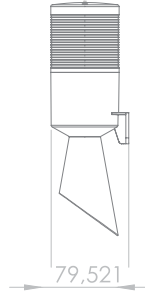

7 Ayır Melodi 7 Ayır Ses Çıkışı

- SMD Değişebilir led modülü
- **Aynı üründe 7 ayrı melodi 7 ayrı ses çıkışı**
- 2 Yıl garantili
- 85-120dB ses şiddeti
- ABS gövde
- Polikarbonat lens
- Duvar montaj
- Su, toz, ısı ve uv ışınlarından etkilenmez
- Sabit-Flaşör-Çakar-Döner ve Buzzerlı çalışma seçenekleri
- **Ses ve Işık ayrı ayrı kumanda edilir**
- 50.000 Saat led ömürlü
- 12-24V AC/DC • 24VDC • 48VDC • 85-260VAC/DC

Renk Kodları Siparişlerinizde Kodun Sonunda Yer Alır.

Bir katlı ışıklı kolonlar standart olarak kırmızı renkte üretilir.

Diğer renkler için siparişlerinizde kodun sonuna renk kodunu belirtiniz.

Ürün Kodu	Çalışma Seçeneği	Besleme	Renk	Fiyat (USD)
FNAZ-EB7013-F1	7 Mod Flaşör END Borulu Korna	12-24 AC/DC	Kırmızı	45,00
FNAZ-EB7022-F1	7 Mod Flaşör END Borulu Korna	85-260V AC/DC	Kırmızı	45,00
FNAZ-EB7013-C1	7 Mod Çalar END Borulu Korna	12-24 AC/DC	Kırmızı	48,00
FNAZ-EB7022-C1	7 Mod Çalar END Borulu Korna	85-260V AC/DC	Kırmızı	48,00
FNAZ-EB7013-D1	7 Mod Döner END Borulu Korna	12-24 AC/DC	Kırmızı	48,00
FNAZ-EB7024-D1	7 Mod Döner END Borulu Korna	85-260V AC/DC	Kırmızı	48,00