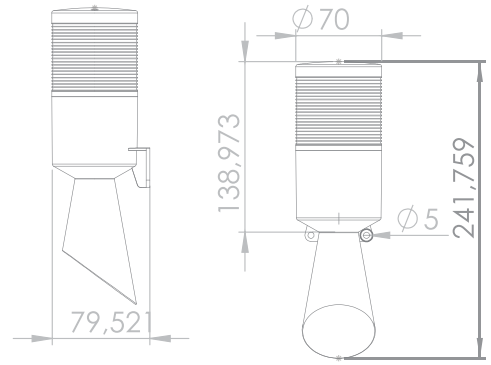

BORULU KORNALAR

- 12x2W SMD deęişebilir led modülü
- 2 yıl garantili
- **120dB** ses şiddeti
- ABS gövde
- Polikarbonat lens
- Duvar montaj
- Su, toz ısı ve uv ışınlarından etkilenmez
- 50.000 saat led ömürlü
- Sabit-Flaşör-Çakar-Döner ve Buzzerlı çalışma seçenekleri
- 50.000 saat led ömürlü
- **Ses ve ışık ayrı ayrı kumanda edilebilir**
- 12-24V AC/DC • 48VDC • 85-260V AC/DC

Renk Kodları Siparişlerinizde Kodun Sonunda Yer Alır.