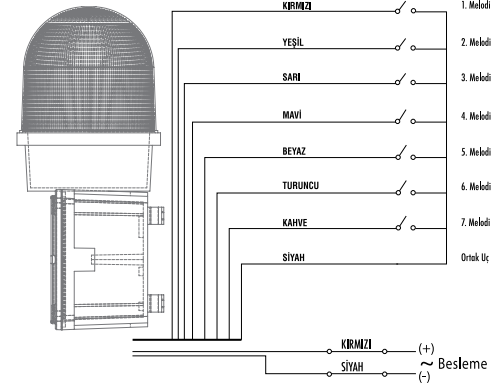

ENDÜSTRİYEL IŞIKLI SİRENLER

- Süper Parlak 5X3W Power Ledli
- 2 Yıl garantili
- **125-133dB** ses şiddeti
- Alüminyum gövde
- Polikarbonat lens
- Darbeler için kafes koruma
- Tabana ve duvara montaj edilebilir
- Su, toz, ısı ve uv ışınlarından etkilenmez
- 50.000 Saat led ömürlü
- Çakar Işık Modu
- 12-48V/DC - 85-260V AC/DC

Renk Kodları Siparişlerinizde Kodun Sonunda Yer Alır.

Endüstriyel ikaz lambaları standart olarak kırmızı renkte üretilir.

Diğer renkler için siparişlerinizde kodun sonuna renk kodunu belirtiniz. (FNAZ-ES12513-D-1)

Ürün Kodu	Tip	Besleme	Renk	Kutu Adeti	Fiyat(USD)
FNAZ-ES120-13	7 Sesli Döküm Korna	12-30V/DC	Kırmızı-Yeşil-Sarı-Mavi-Beyaz	12	145,00
FNAZ-ES120-48	7 Sesli Döküm Korna	48V/DC	Kırmızı-Yeşil-Sarı-Mavi-Beyaz	12	145,00
FNAZ-ES120-22	7 Sesli Döküm Korna	85-260V AC/DC	Kırmızı-Yeşil-Sarı-Mavi-Beyaz	12	145,00
FNAZ-ES12513-D	7 Sesli Işıklı Döküm Korna	12-30V/DC	Kırmızı-Yeşil-Sarı-Mavi-Beyaz	3	300,00
FNAZ-ES12548-D	7 Sesli Işıklı Döküm Korna	48V/DC	Kırmızı-Yeşil-Sarı-Mavi-Beyaz	3	300,00
FNAZ-ES12522-D	7 Sesli Işıklı Döküm Korna	85-260V AC/DC	Kırmızı-Yeşil-Sarı-Mavi-Beyaz	3	300,00