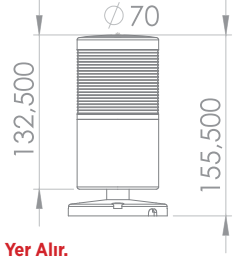

105dB Ses Seçeneği

- Siparişinizde kodun sonuna "HV" eklendiğinde ürün standart olarak 105dB buzzer ile üretilir.
- Yüksek sesli buzzer ilave edilen siparişlerinizde liste fiyatına 10$ ilave edilir.
- FNAZ-7024-FB1-HV

- 12x2W SMD değişebilir led modülü

- 2 yıl garantili

- 80-110dB ses şiddeti

- ABS gövde

- Polikarbonat lens

- Tabana ve duvar montaj edilir

- Su, toz ısı ve uv ışınlarından etkilenmez

- Sabit-Flaşör-Çakar-Döner ve Buzzerli çalışma seçenekleri

- 50.000 saat led ömürlü

- Ses ve ışık ayrı ayrı kumanda edilebilir

- Direk enerji verilebilir voltaj seçenekleri:

24VDC • 48VDC • 220VAC

- Harici besleme voltaAj seçenekleri:

12-24V AC/DC • 85-260V AC/DC

*Harici beslemeli ürünleri röle ile çalışmaktadır, sinyal kablolarına voltaj vermeminiz.

*Direk enerjili ürünler sinyal kablolarına voltaj verilerek çalışmaktadır.