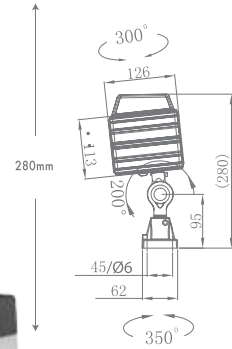

MAKİNA AYDINLATMA LAMBALARI

- Süper Parlak Power Ledli
- 9,5W - 710Lm - 6000K - 1300Lux
- 2 Yıl garantili
- Alüminyum gövde
- Polikarbonat lens
- Su, toz, ısı ve uv ışınlarından etkilenmez
- 100.000 Saat led ömürlü

Ürün Kodu	Tip	Besleme	Kutu Adeti	Fiyat(USD)
FNAZ-MK1	10W Ledli Makina Aydınlatma Lambası	24V AC/DC	12	200,00
FNAZ-MK2	10W Ledli Makina Aydınlatma Lambası	24V AC/DC	3	240,00