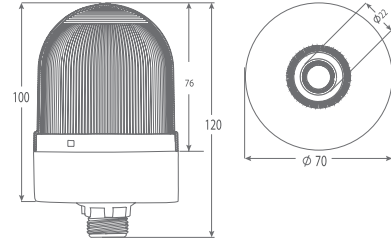

- SMD Değişebilir led modülü
- 2 Yıl garantili
- **104-107dB** ses şiddeti
- ABS gövde
- Polikarbonat lens
- Tabana ve duvar montaj edilebilir
- Su, toz, ısı ve uv ışınlarından etkilenmez
- Sabit-Flaşör-Çakar-Döner ve Buzzerlı çalışma seçenekleri
- 50.000 Saat led ömürlü
- Voltaj seçenekleri: 24V/DC - 220V/AC