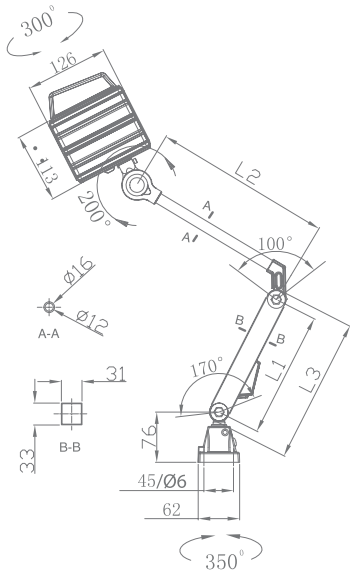

MAKİNA AYDINLATMA LAMBALARI

- Süper Parlak Power Ledli
- 9,5W - 710Lm - 6000K - 1300Lux
- 2 Yıl garantili
- Alüminyum gövde
- Polikarbonat lens
- Su, toz, ısı ve uv ışınlarından etkilenmez
- 100.000 Saat led ömürlü

Ürün Kodu	Tip	Besleme	Kutu Adeti	Fiyat(USD)
FNAZ-MK1	10W Ledli Makina Aydınlatma Lambası	24V AC/DC	12	200,00
FNAZ-MK2	10W Ledli Makina Aydınlatma Lambası	24V AC/DC	3	240,00