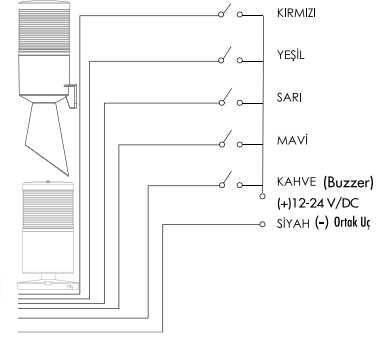

RGB LED TEKNOLOJİSİ

4
RENK
BİR ARADA

YENİ

- 15x5W SMD Led modülü
- 2 Yıl garantili
- 4 renk RGB led teknolojisi
- 85-130 dB Ses şiddeti
- ABS gövde
- Polikarbonat lens
- Tabana ve duvara montaj edilebilir.
- Su, toz, ısı ve uv ışınlarından etkilenmez.
- 50.000 Saat led ömürlü
- Ses ve Işık ayrı ayrı kumanda edilebilir
- Sabit-Flaşör-Çakar-Döner ve Buzzerlı çalışma seçenekleri
- 12-24V DC
- **RGB Ürünler Akım korumalıdır**
- **PLC'ye direk bağlanabilir (max. 250mA)**

Ürün Kodu	Tip	Besleme	Renk	Kutu Adeti	Fiyat (USD)
FNAZ-74-RGB	RGB Mini Tepe Lambası	12-24V/DC	Kırmızı-Yeşil-Sarı-Mavi	12	25,00
FNAZ-74-B-RGB	RGB Buzzerli Mini Tepe Lambası	12-24V/DC	Kırmızı-Yeşil-Sarı-Mavi	12	30,00
FNAZ-S74-RGB	Ø22 RGB İkaz Lambası	12-24V/DC	Kırmızı-Yeşil-Sarı-Mavi	12	25,00
FNAZ-S74-B-RGB	Ø22 RGB Buzzerlı İkaz Lambası	12-24V/DC	Kırmızı-Yeşil-Sarı-Mavi	12	30,00
FNAZ-S74-RGB-10T	RGB İkaz Lambası 10cm Ayaklı	12-24V/DC	Kırmızı-Yeşil-Sarı-Mavi	12	33,00
FNAZ-S74-B-RGB-10T	RGB İkaz Lambası 10cm Ayaklı	12-24V/DC	Kırmızı-Yeşil-Sarı-Mavi	12	38,00
FNAZ-B74-RGB	RGB Borulu Korna	12-24V/DC	Kırmızı-Yeşil-Sarı-Mavi	12	45,00
FNAZ-B72-RGB	RGB Borulu Korna	40-260V AC/DC	Kırmızı-Yeşil-Sarı-Mavi	12	50,00
FNAZ-B74-RGB	RGB Borulu Korna	12-24V/DC	Kırmızı-Yeşil-Sarı-Mavi	12	45,00
FNAZ-B72-RGB	RGB Borulu Korna	40-260V AC/DC	Kırmızı-Yeşil-Sarı-Mavi	12	50,00
FNAZ-K74-RGB	RGB Işıklı Korna	12-24V/DC	Kırmızı-Yeşil-Sarı-Mavi	12	45,00
FNAZ-K72-RGB	RGB Işıklı Korna	40-260V AC/DC	Kırmızı-Yeşil-Sarı-Mavi	12	50,00
FNAZ-T74-RGB	RGB Işıklı Korna	12-24V/DC	Kırmızı-Yeşil-Sarı-Mavi	12	25,00
FNAZ-T72-RGB	RGB Işıklı Korna	40-260V AC/DC	Kırmızı-Yeşil-Sarı-Mavi	12	30,00
FNAZ-T74-B-RGB	RGB Buzzerlı Işıklı Korna	12-24V/DC	Kırmızı-Yeşil-Sarı-Mavi	12	30,00
FNAZ-T72-B-RGB	RGB Buzzerlı Işıklı Korna	40-260V AC/DC	Kırmızı-Yeşil-Sarı-Mavi	12	35,00