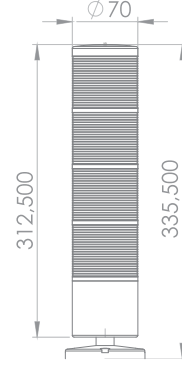

4 KATLI IŞIKLI KOLONLAR

FNAZ-70D

- Siparişinizde kodun sonuna "D" eklendiğinde ürün standart olarak devrilme aparatı ile üretilir.
- Devrilme aparatı ilave edilen siparişlerinizde liste fiyatına **8$** ilave edilir.
- FNAZ-7024-FB1-D

FNAZ-70L

- Siparişinizde kodun sonuna "L" eklendiğinde ürün standart olarak duvar montaj ayağı ile üretilir.
- Duvar montaj ayağı ilave edilen siparişlerinizde liste fiyatı değişmemektedir.
- FNAZ-7024-FB1-L

105dB Ses Seçeneği

- Siparişinizde kodun sonuna "HV" eklendiğinde ürün standart olarak 105dB buzzer ile üretilir.
- Yüksek sesli buzzer ilave edilen siparişlerinizde liste fiyatına **10$** ilave edilir.
- FNAZ-7024-FB1-HV

- 12x2W SMD değişebilir led modülü
- 2 yıl garantili
- 80-110dB ses şiddeti
- ABS gövde
- Polikarbonat lens
- Tabana ve duvar montaj edilir
- Su, toz ısı ve uv ışınlarından etkilenmez
- Sabit-Flaşör-Çakar-Döner ve Buzzerlı çalışma seçenekleri
- 50.000 saat led ömürlü
- **Ses ve ışık ayrı ayrı kumanda edilebilir**
- Direk enerji verilebilir voltaj seçenekleri: 24VDC • 48VDC • 220VAC
- Harici besleme voltaj seçenekleri: 12-24V AC/DC • 85-260V AC/DC

*Harici beslemeli ürünleri röle ile çalışmaktadır, sinyal kablolarına voltaj vermeyiniz.
*Direk enerjili ürünler sinyal kablolarına voltaj verilerek çalışmaktadır.

Ürün Kodu	Çalışma Seçeneği	Besleme	Renk	Fiyat (USD)
FNAZ-7013-S4	Sabit	12-24 AC/DC	Kırmızı-Yeşil-Sarı-Mavi	40,00
FNAZ-7024-S4	Sabit	24V/DC	Kırmızı-Yeşil-Sarı-Mavi	40,00
FNAZ-7022-S4	Sabit	40-260V AC/DC	Kırmızı-Yeşil-Sarı-Mavi	45,00
FNAZ-7013-F4	Flaşör-Sabit	12-24 AC/DC	Kırmızı-Yeşil-Sarı-Mavi	45,00
FNAZ-7024-F4	Flaşör	24V/DC	Kırmızı-Yeşil-Sarı-Mavi	45,00
FNAZ-7022-F4	Flaşör-Sabit	40-260V AC/DC	Kırmızı-Yeşil-Sarı-Mavi	50,00
FNAZ-7013-C4	Çakar	12-24 AC/DC	Kırmızı-Yeşil-Sarı-Mavi	45,00
FNAZ-7024-C4	Çakar	24V/DC	Kırmızı-Yeşil-Sarı-Mavi	45,00
FNAZ-7022-C4	Çakar	40-260V AC/DC	Kırmızı-Yeşil-Sarı-Mavi	50,00
FNAZ-7013-D4	Döner	12-24 AC/DC	Kırmızı-Yeşil-Sarı-Mavi	45,00
FNAZ-7024-D4	Döner	24V/DC	Kırmızı-Yeşil-Sarı-Mavi	45,00
FNAZ-7022-D4	Döner	40-260V AC/DC	Kırmızı-Yeşil-Sarı-Mavi	50,00
FNAZ-7013-SB4	Sabit-Buzzer	12-24 AC/DC	Kırmızı-Yeşil-Sarı-Mavi	50,00
FNAZ-7024-SB4	Sabit-Buzzer	24V/DC	Kırmızı-Yeşil-Sarı-Mavi	50,00
FNAZ-7022-SB4	Sabit-Buzzer	40-260V AC/DC	Kırmızı-Yeşil-Sarı-Mavi	55,00
FNAZ-7013-FB4	Flaşör-Sabit-Buzzer	12-24 AC/DC	Kırmızı-Yeşil-Sarı-Mavi	55,00
FNAZ-7024-FB4	Flaşör-Sabit-Buzzer	24V/DC	Kırmızı-Yeşil-Sarı-Mavi	55,00
FNAZ-7022-FB4	Flaşör-Sabit-Buzzer	40-260V AC/DC	Kırmızı-Yeşil-Sarı-Mavi	60,00
FNAZ-7013-CB4	Çakar-Buzzer	12-24 AC/DC	Kırmızı-Yeşil-Sarı-Mavi	55,00
FNAZ-7024-CB4	Çakar-Buzzer	24V/DC	Kırmızı-Yeşil-Sarı-Mavi	55,00
FNAZ-7022-CB4	Çakar-Buzzer	40-260V AC/DC	Kırmızı-Yeşil-Sarı-Mavi	60,00
FNAZ-7013-DB4	Döner-Buzzer	12-24 AC/DC	Kırmızı-Yeşil-Sarı-Mavi	55,00
FNAZ-7024-DB4	Döner-Buzzer	24V/DC	Kırmızı-Yeşil-Sarı-Mavi	55,00
FNAZ-7022-DB4	Döner-Buzzer	40-260V AC/DC	Kırmızı-Yeşil-Sarı-Mavi	60,00