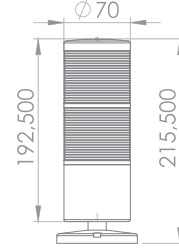

2 KATLI IŞIKLI KOLONLAR

FNAZ-70D

- Siparişinizde kodun sonuna "D" eklendiğinde ürün standart olarak devrilme aparatı ile üretilir.
- Devrilme aparatı ilave edilen siparişlerinizde liste fiyatına **8$** ilave edilir.
- FNAZ-7024-FB1-D

FNAZ-70L

- Siparişinizde kodun sonuna "L" eklendiğinde ürün standart olarak duvar montaj ayağı ile üretilir.
- Duvar montaj ayağı ilave edilen siparişlerinizde liste fiyatı değişmemektedir.
- FNAZ-7024-FB1-L

105dB Ses Seçeneği

- Siparişinizde kodun sonuna "HV" eklendiğinde ürün standart olarak 105dB buzzer ile üretilir.
- Yüksek sesli buzzer ilave edilen siparişlerinizde liste fiyatına **10$** ilave edilir.
- FNAZ-7024-FB1-HV

- 12x2W SMD değişebilir led modülü
- 2 yıl garantili
- 80-110dB ses şiddeti
- ABS gövde
- Polikarbonat lens
- Tabana ve duvar montaj edilir
- Su, toz ısı ve uv ışınlarından etkilenmez
- Sabit-Flaşör-Çakar-Döner ve Buzzerlı çalışma seçenekleri
- 50.000 saat led ömürlü
- **Ses ve ışık ayrı ayrı kumanda edilebilir**
- Direk enerji verilebilir voltaj seçenekleri: 24VDC • 48VDC • 220VAC
- Harici besleme voltaj seçenekleri: 12-24V AC/DC • 85-260V AC/DC

*Harici beslemeli ürünleri röle ile çalışmaktadır, sinyal kablolarına voltaj vermeyiniz.
*Direk enerjili ürünler sinyal kablolarına voltaj verilerek çalışmaktadır.

Ürün Kodu	Çalışma Seçeneği	Besleme	Renk	Fiyat (USD)
FNAZ-7013-S2	Sabit	12-24 AC/DC	Kırmızı-Yeşil	30,00
FNAZ-7024-S2	Sabit	24V/DC	Kırmızı-Yeşil	30,00
FNAZ-7022-S2	Sabit	40-260V AC/DC	Kırmızı-Yeşil	35,00
FNAZ-7012-S2	Sabit	220V/AC	Kırmızı-Yeşil	35,00
FNAZ-7013-F2	Flaşör-Sabit	12-24 AC/DC	Kırmızı-Yeşil	35,00
FNAZ-7024-F2	Flaşör	24V/DC	Kırmızı-Yeşil	35,00
FNAZ-7022-F2	Flaşör-Sabit	40-260V AC/DC	Kırmızı-Yeşil	40,00
FNAZ-7012-F2	Flaşör-Sabit	220V/AC	Kırmızı-Yeşil	40,00
FNAZ-7013-C2	Çakar	12-24 AC/DC	Kırmızı-Yeşil	35,00
FNAZ-7024-C2	Çakar	24V/DC	Kırmızı-Yeşil	35,00
FNAZ-7022-C2	Çakar	40-260V AC/DC	Kırmızı-Yeşil	40,00
FNAZ-7012-C2	Çakar	220V/DC	Kırmızı-Yeşil	40,00
FNAZ-7013-D2	Döner	12-24 AC/DC	Kırmızı-Yeşil	35,00
FNAZ-7024-D2	Döner	24V/DC	Kırmızı-Yeşil	35,00
FNAZ-7022-D2	Döner	40-260V AC/DC	Kırmızı-Yeşil	40,00
FNAZ-7012-D2	Döner	220V/AC	Kırmızı-Yeşil	40,00
FNAZ-7013-SB2	Sabit-Buzzer	12-24 AC/DC	Kırmızı-Yeşil	40,00
FNAZ-7024-SB2	Sabit-Buzzer	24V/DC	Kırmızı-Yeşil	40,00
FNAZ-7022-SB2	Sabit-Buzzer	40-260V AC/DC	Kırmızı-Yeşil	45,00
FNAZ-7012-SB2	Sabit-Buzzer	220V/DC	Kırmızı-Yeşil	45,00
FNAZ-7013-FB2	Flaşör-Sabit-Buzzer	12-24 AC/DC	Kırmızı-Yeşil	45,00
FNAZ-7024-FB2	Flaşör-Sabit-Buzzer	24V/DC	Kırmızı-Yeşil	45,00
FNAZ-7022-FB2	Flaşör-Sabit-Buzzer	40-260V AC/DC	Kırmızı-Yeşil	50,00
FNAZ-7012-FB2	Flaşör-Sabit-Buzzer	220V/DC	Kırmızı-Yeşil	50,00
FNAZ-7013-CB2	Çakar-Buzzer	12-24 AC/DC	Kırmızı-Yeşil	45,00
FNAZ-7024-CB2	Çakar-Buzzer	24V/DC	Kırmızı-Yeşil	45,00
FNAZ-7022-CB2	Çakar-Buzzer	40-260V AC/DC	Kırmızı-Yeşil	50,00
FNAZ-7012-CB2	Çakar-Buzzer	220V/DC	Kırmızı-Yeşil	50,00
FNAZ-7013-DB2	Döner-Buzzer	12-24 AC/DC	Kırmızı-Yeşil	45,00
FNAZ-7024-DB2	Döner-Buzzer	24V/DC	Kırmızı-Yeşil	45,00
FNAZ-7022-DB2	Döner-Buzzer	40-260V AC/DC	Kırmızı-Yeşil	50,00
FNAZ-7012-DB2	Döner-Buzzer	220V/DC	Kırmızı-Yeşil	50,00