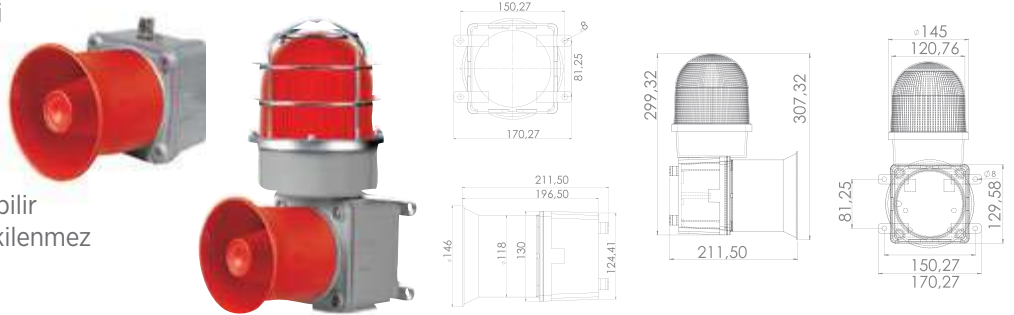

ENDÜSTRİYEL IŞIKLI SİRENLER

- Süper Parlak 5x3W Power Ledli
- 2 Yıl garantili
- **120-130dB** ses şiddeti
- Alüminyum gövde
- Polikarbonat lens
- Darbelere karşı kafes koruma
- Tabana ve Duvara montaj edilebilir
- Su, toz, ısı ve uv ışınlarından etkilenmez
- 50.000 Saat led ömürlü
- Çakar ışık modu
- 12V/DC • 24V/DC • 48V/DC • 110V/AC • 230V/AC