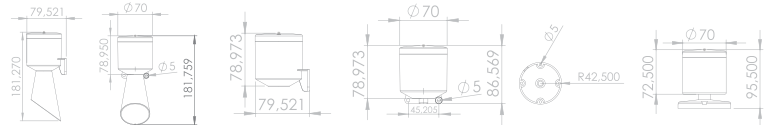

Ürün Kodu	Çalışma Seçeneği	Besleme	Fiyat (USD)
FNAZ-B711-F	Duvara Montaj 10 Sesli Korna	12-24 AC/DC	23,00
FNAZ-B712-F	Duvara Montaj 10 Sesli Korna	40-260V AC/DC	26,00
FNAZ-B7013-F	Duvara Montaj 2 Sesli Korna	12-24 AC/DC	30,00
FNAZ-B7022-F	Duvara Montaj 2 Sesli Korna	40-260V AC/DC	30,00
FNAZ-EB7013-F	Duvara Montaj 7 Sesli Korna	12-24 AC/DC	35,00
FNAZ-EB7022-F	Duvara Montaj 7 Sesli Korna	40-260V AC/DC	35,00
FNAZ-K711-F	Duvara Montaj 10 Sesli Korna	12-24 AC/DC	23,00
FNAZ-K712-F	Duvara Montaj 10 Sesli Korna	40-260V AC/DC	26,00
FNAZ-K7013-F	Duvara Montaj 2 Sesli Korna	12-24 AC/DC	30,00
FNAZ-K7022-F	Duvara Montaj 2 Sesli Korna	40-260V AC/DC	30,00
FNAZ-T7013-F	Tabana Montaj	12-24 AC/DC	25,00
FNAZ-T7022-F	Tabana Montaj	40-260V AC/DC	30,00
FNAZ-T7024-F	Tabana Montaj Flaşör Korna	24V/DC	25,00
FNAZ-T7012-F	Tabana Montaj Flaşör Korna	220V/AC	30,00
FNAZ-35A22	Ø30 mm Buzzer	220V/AC	9,00
FNAZ-35A24	Ø30 mm Buzzer	24V/DC	9,00
FNAZ-35L22	Ø30 mm Ledli Buzzer	220V/AC	10,00
FNAZ-35L24	Ø30 mm Ledli Buzzer	24V/DC	10,00
FNAZ-40A12	40x45 Devreli PİDZAO Buzzer	12V/DC	7,00